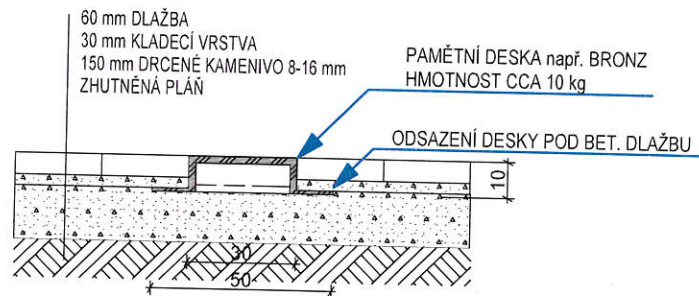

**PŮDORYS
1:20**

**ŘEZ A - A'
1:20**

LEGENDA:

ODSAZENÍ DESKY POD BET. DLAŽBU

př. BRONZOVÁ DESKA ODLITEK

POZN: NEJEDNÁ SE O DÍLENSKOU DOKUMENTACI!