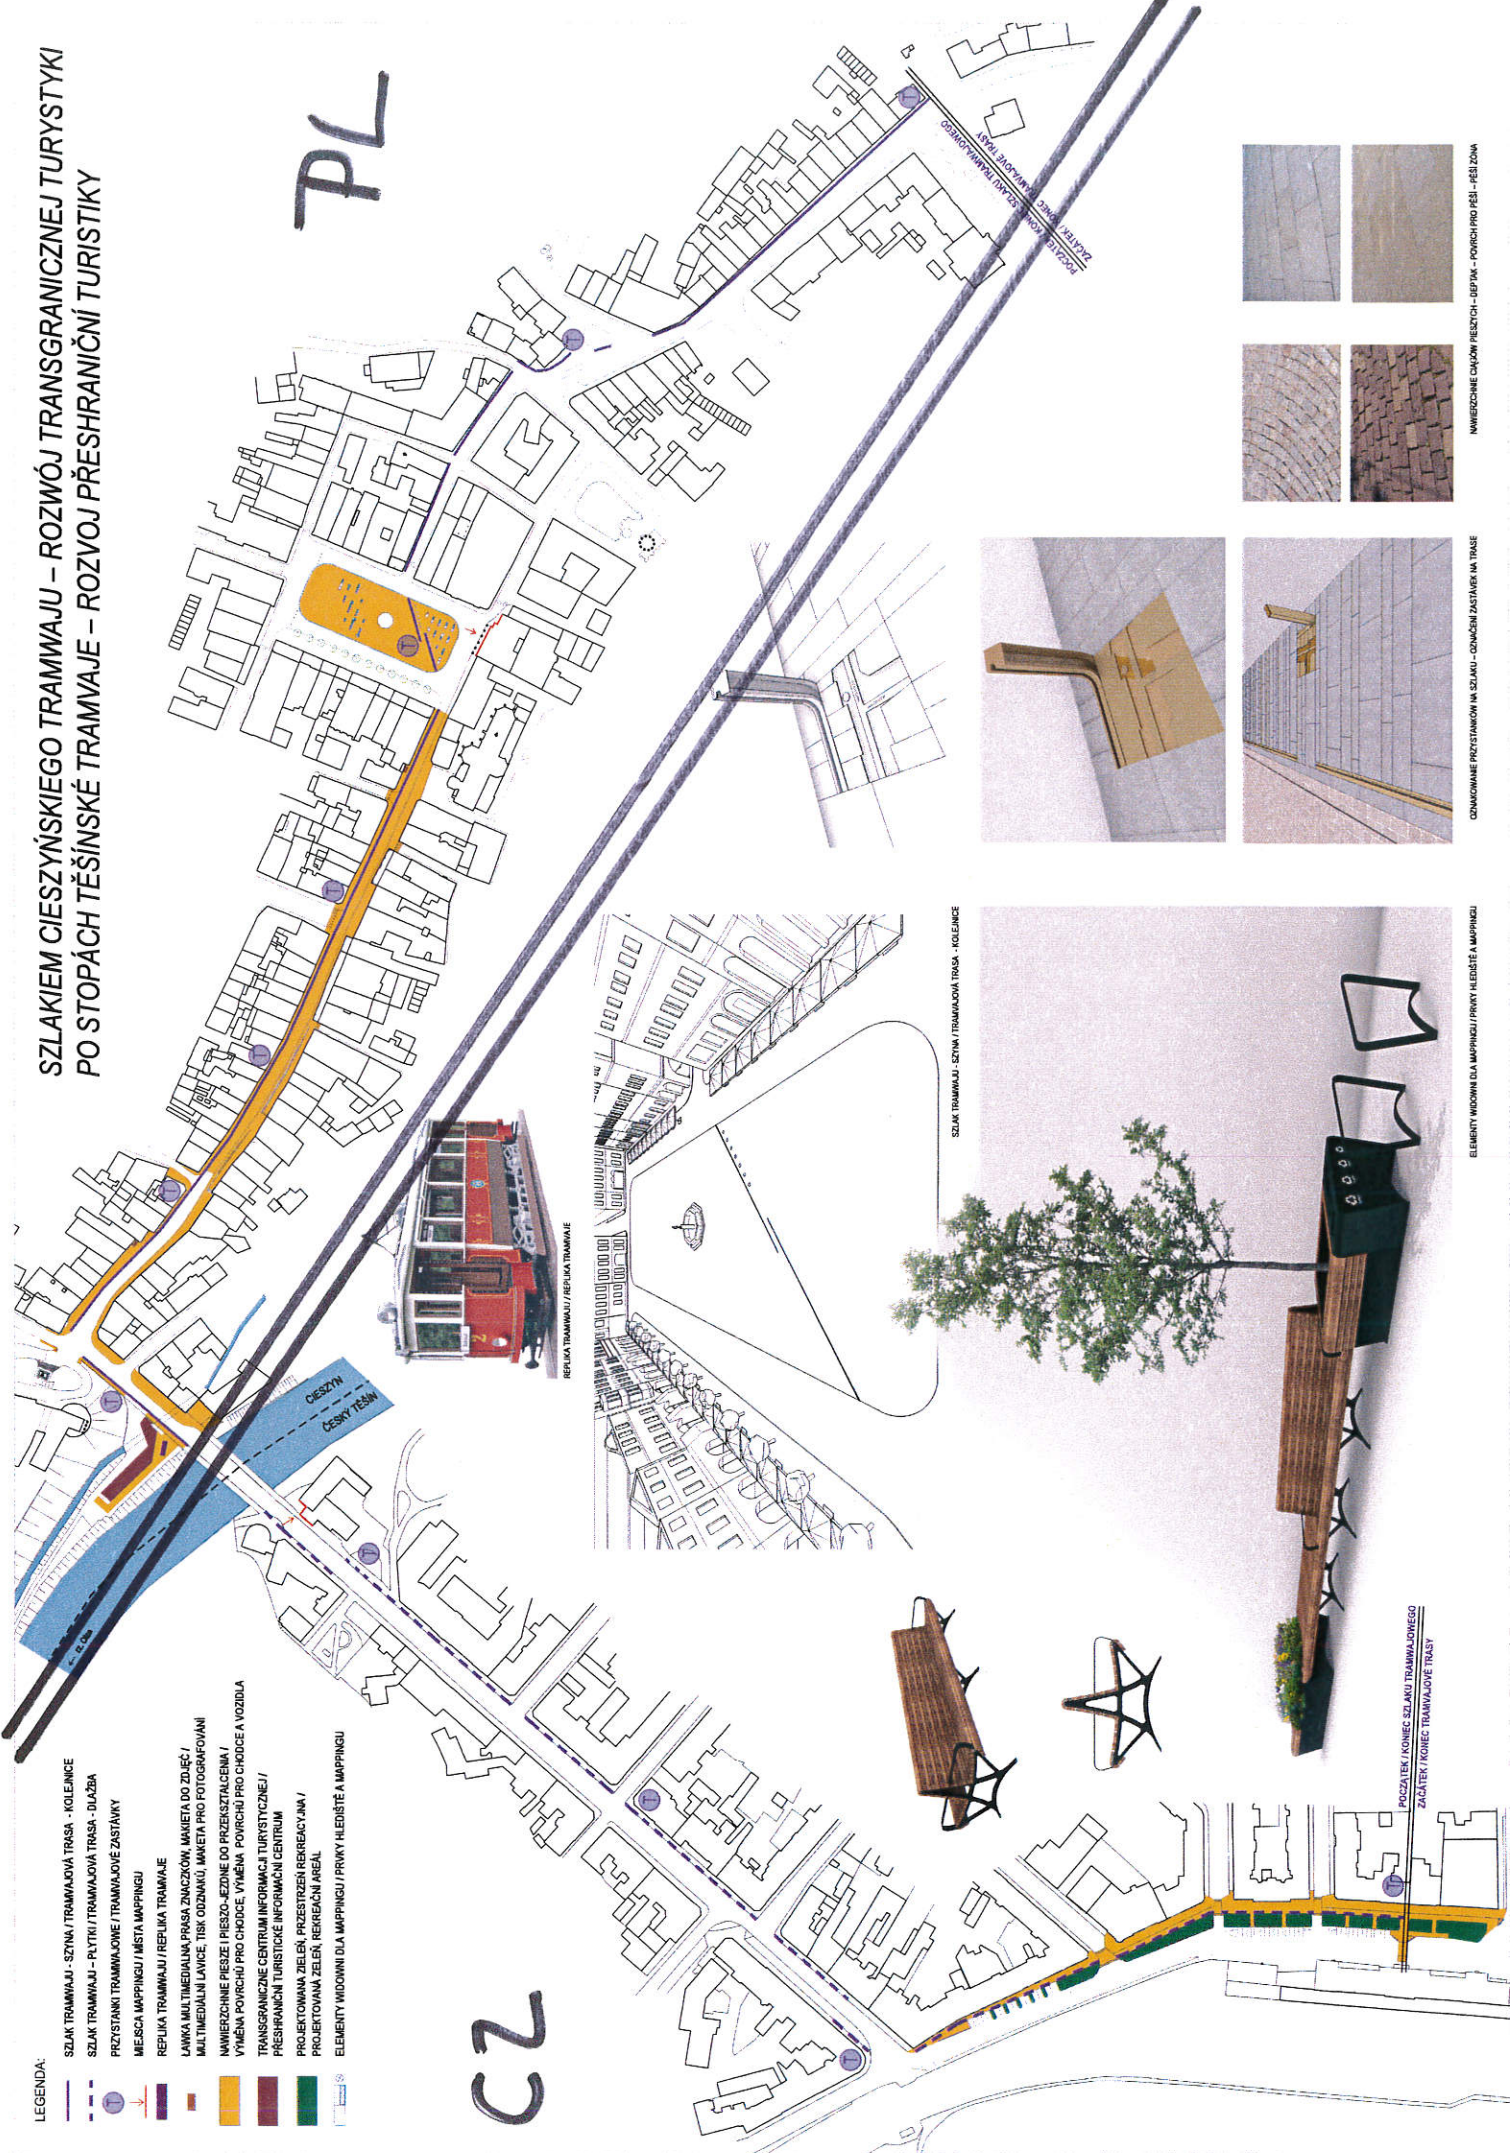

SZLAKIEM CIESZYŃSKIEGO TRAMWAJU – ROZWÓJ TRANSGRANICZNEJ TURYSTYKI PO STOPACH TĚŠÍNSKÉ TRAMVAJE – ROZVOJ PŘESHRAŇNÍ TURISTIKY

LEGENDA:

- SZLAK TRAMWAJU - SZYNA / TRAMWAJOVÁ TRASA - KOLEJNICE
- SZLAK TRAMWAJU - PLYTY / TRAMWAJOVÁ TRASA - DLAŽBA
- PRYZYSTANKI TRAMWAJOWE / TRAMWAJOVÉ ZASTÁVKY
- MIEJSCA MAPPINGU / MÍSTA MAPPINGU
- REPLIKA TRAMWAJU / REPLIKA TRAMVAJE
- LAMKA MULTIMEDIALNA PRASA ZNAČKŮN, MARIETA DO ZDĚČ / MULTIMÉDIÁLNÍ LAVICE, TISK ODDĚLNĚ, MARIETA PRO FOTOGRAFOVÁNÍ
- UMIESZCZENIE PRZEJEZDU, PIESZCZO, LEŻYNE DO PRZEKAZALCEM / VYMĚNA POKRCHŮ PRO CHODCE, VYMĚNA POKRCHŮ PRO CHODCE A VOZIDLA
- TRANSGRANICZNE CENTRUM INFORMACJI TURYSTYCZNEJ / PŘESHRAŇNÍ TURISTICKÉ INFORMÁČNÍ CENTRUM
- PROJEKTOWANA ZIELEN, PRZESTRZEN REKREACJNY / PROJEKTOVANÁ ZELEN, REKREACNÍ AREÁL
- ELEMENTY WIDOWNI DLA MAPPINGU / PRIVKY MĚDIŠTĚ A MAPPINGU

PL

CZ