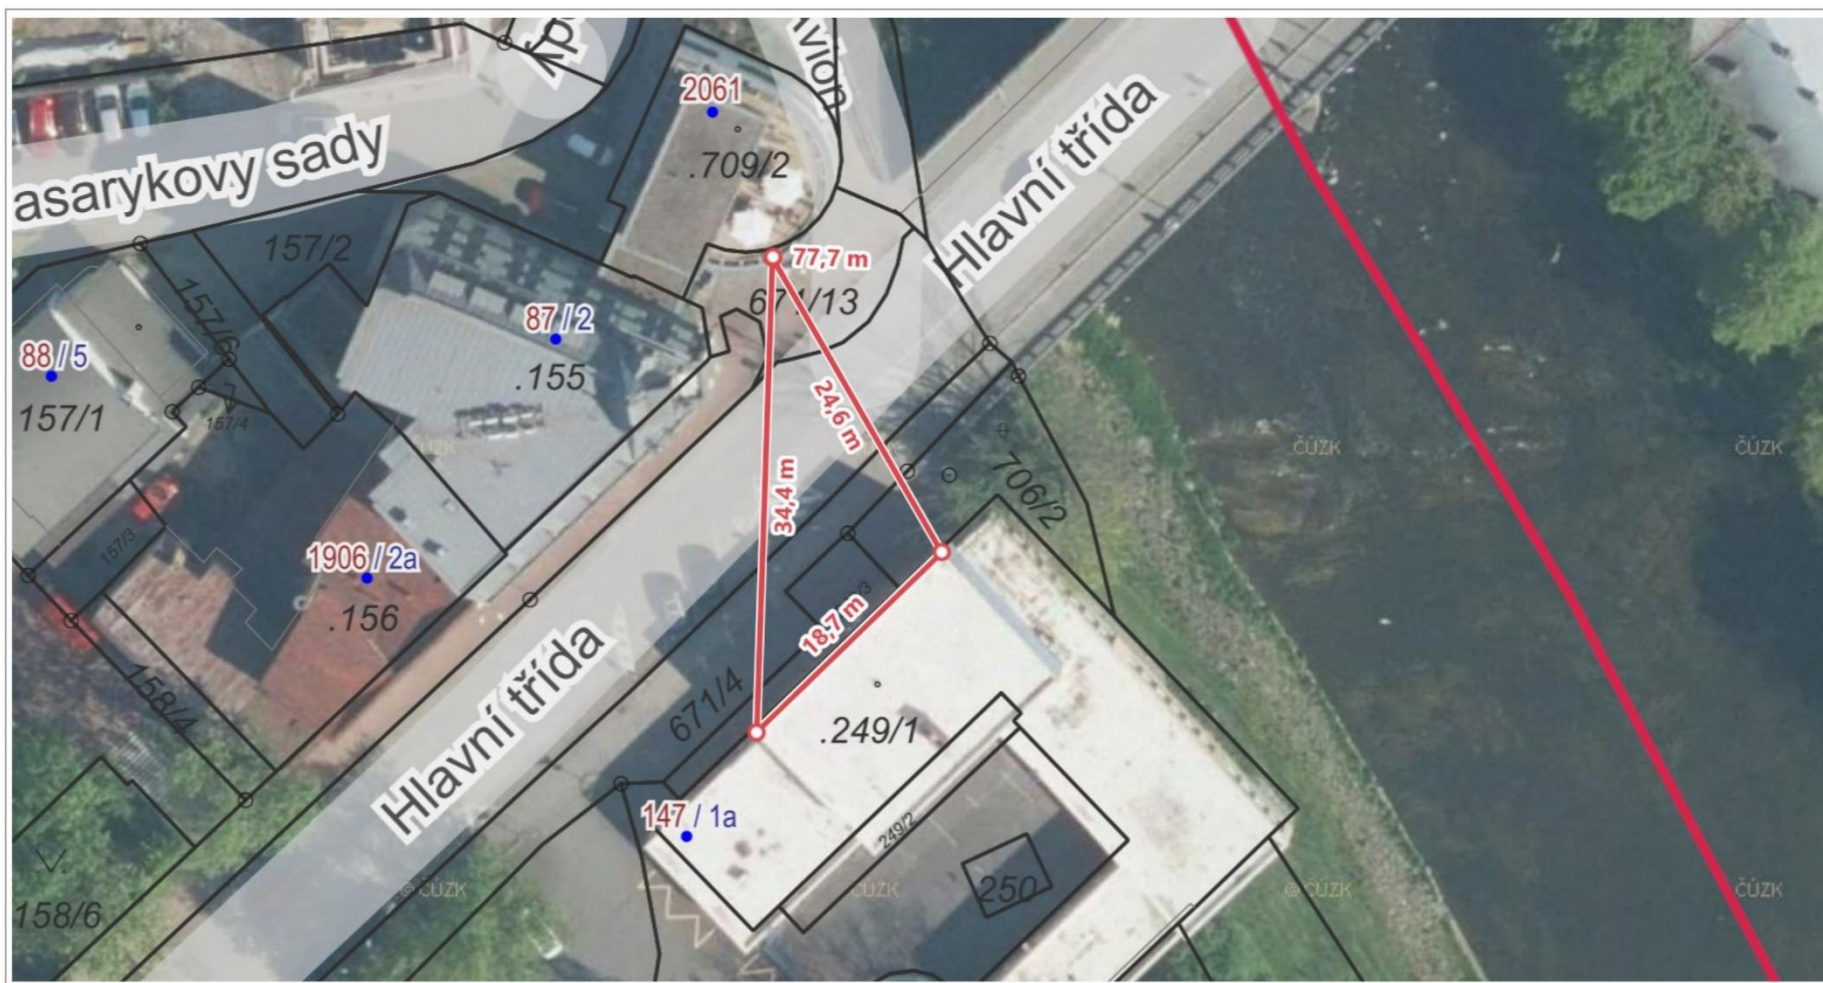

Příloha č.1 - Přehledové schéma a lokace videoprojekce

Projekční schéma – ul. Hlavní třída, Č. Těšín

10 m

1 : 500

Projekční zařízení – Terasa Kavárny Avion Hlavní tř. 87, 737 01 Český Těšín

Projekční plocha – Hlavní třída 147/1a, 737 01 Český Těšín